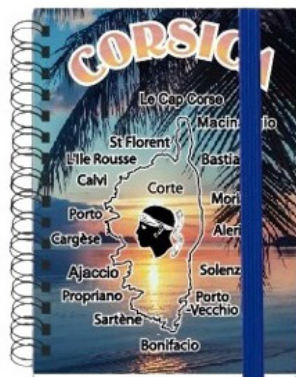

PAPETERIE

**CARNET A6 2 VUES
PALOMBAGGIA/
SUNSET**
2 coloris mixés

2,35 € P.U HT.
x 24 PCS

REF. 210034