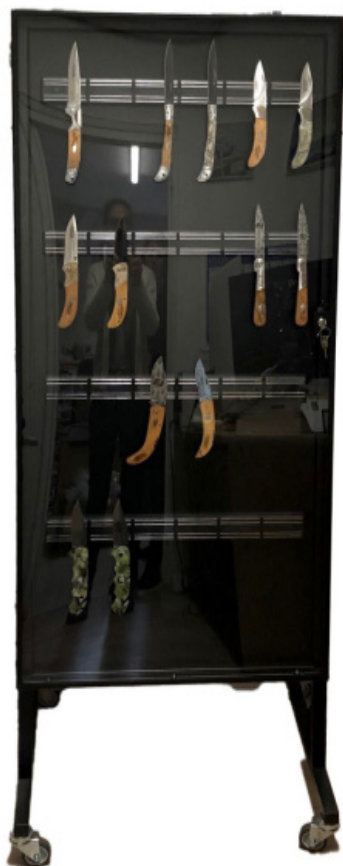

PRÉSENTOIR

**PRESENTOIR
COUTEAUX VITRINE
GM EN12025**

250.00 € P.U HT.