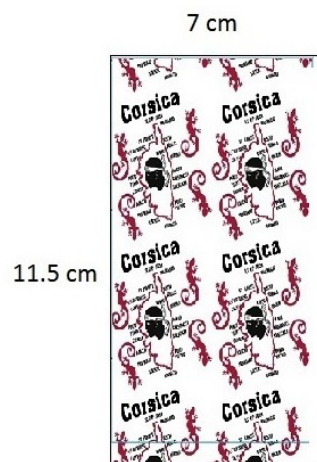

**POCHETTE CADEAU
PAPIER**
5.5*12 cms
carton de 4000

0,049 € P.U HT.
x 4000 PCS

REF. 250012

**POCHETTE CADEAU
PAPIER**
7*11.5 cms
sous carton de 2000

0,049 € P.U HT.
x 2000 PCS

REF. 250010

**POCHETTE CADEAU
PAPIER**
7*11.5 cms
carton de 4000