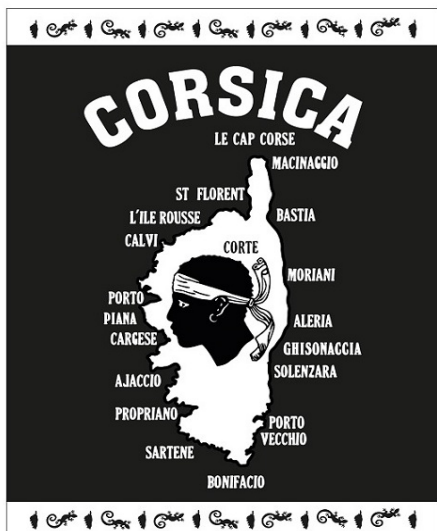

**DRAP PLAGE
MICROFIBRE DOUBLE
NOIR&BLANC 180*140
cm**

8,90 € P.U HT.
x 12 PCS

REF. 130205