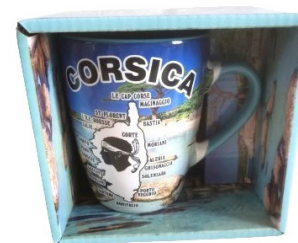

MUG PALOMBAGGIA

2,20 € P.U HT.
x 48 PCS

REF. 010260