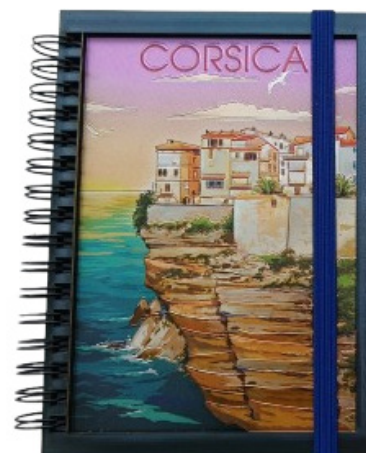

2,70 € P.U HT.
x 24 PCS

REF. 210043