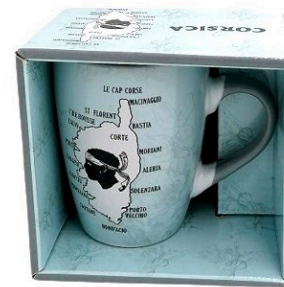

REF. 010259

MUG

MUG MARGUERITE

2,20 € P.U HT.
x 48 PCS

REF. 010254

MUG COUTURE FLORAL

1,80 € P.U HT.
x 48 PCS

REF. 010256