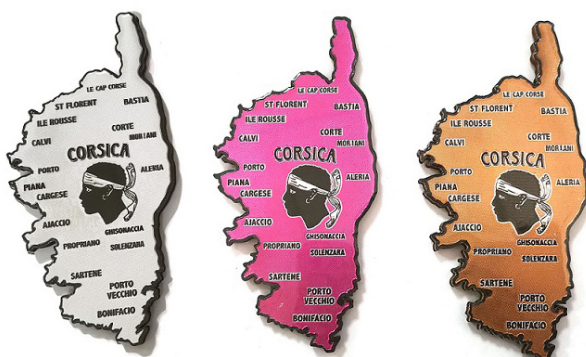

**MAGNET BOIS
METALLISÉ
ILE VILLAGE**

1,39 € P.U HT.
x 48 PCS

REF. 160068

**MAGNET BOIS
METALLISÉ
ILE ARC EN CIEL**

1,39 € P.U HT.
x 48 PCS

REF. 160070

MAGNET BOIS

**MAGNET BOIS
METALLISÉ
ILE TDM
3 coloris mixés**