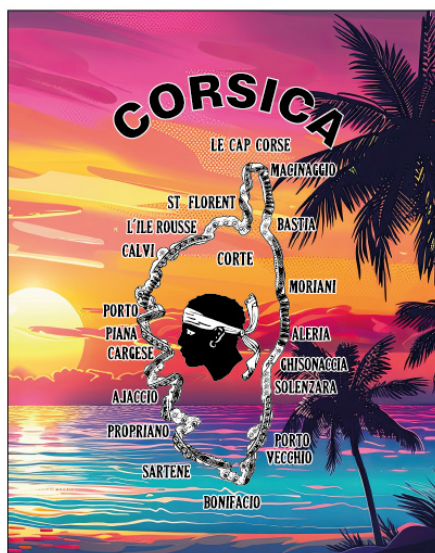

DRAP DE PLAGE 180X140 CM

DRAP PLAGE
MICROFIBRE DOUBLE
PLAGE 180X140CM

8,90 € P.U HT.
x 12 PCS

REF. 130216