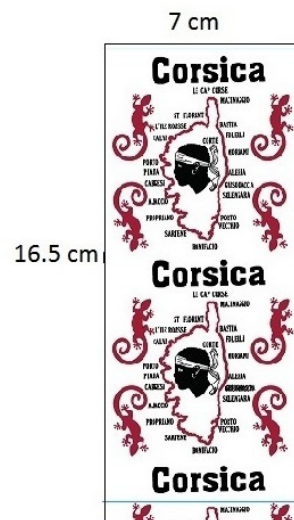

**POCHETTE CADEAU
PAPIER**
7*11.5 cms
carton de 4000

0,059 € P.U HT.
x 4000 PCS

REF. 250007