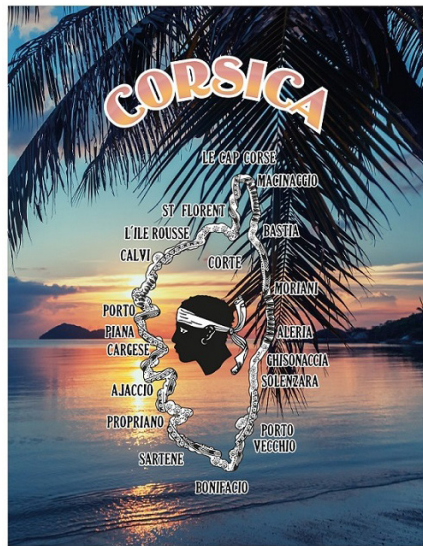

DRAP DE PLAGE 180X140 CM

**DRAP PLAGE
MICROFIBRE DOUBLE
COUCHER DE SOLEIL
180*140 cms**

8,90 € P.U HT.
x 12 PCS

REF. 130208