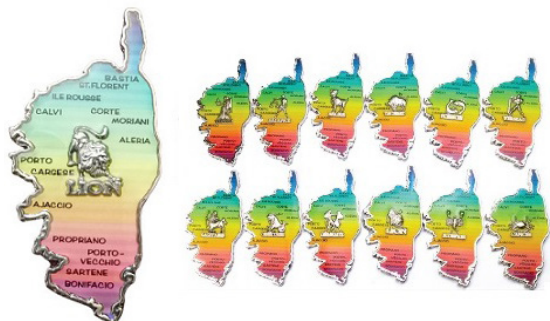

MAGNET MÉTAL

**MAGNET METAL ILE
ARC EN CIEL
ZODIAQUE**
12 signes mixés

1,25 € P.U HT.
x 48 PCS

REF. 160221