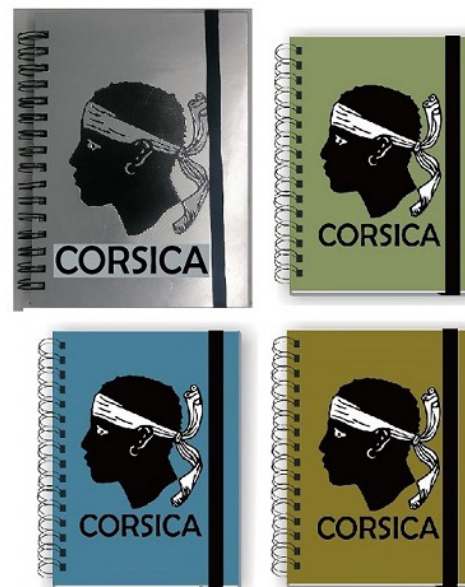

2,35 € P.U HT.
x 24 PCS

REF. 210032