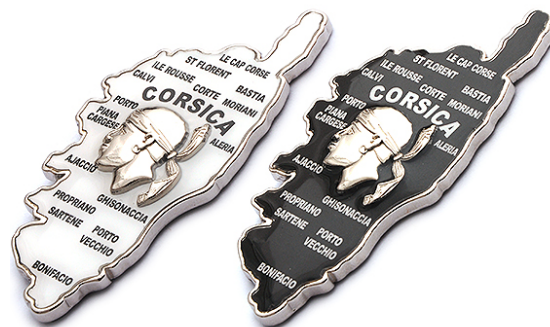

MAGNET MÉTAL

**MAGNET METAL ILE
fond uni classique
NOIR ET BLANC
2 coloris mixés 8.5 cms**

1,25 € P.U HT.
x 48 PCS

REF. 160235