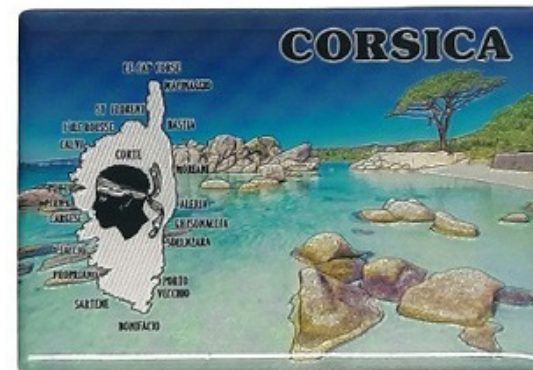

MAGNET SOUPLE METALLISÉ PALOMBAGGIA

1,19 € P.U HT.
x 48 PCS

REF. 160117