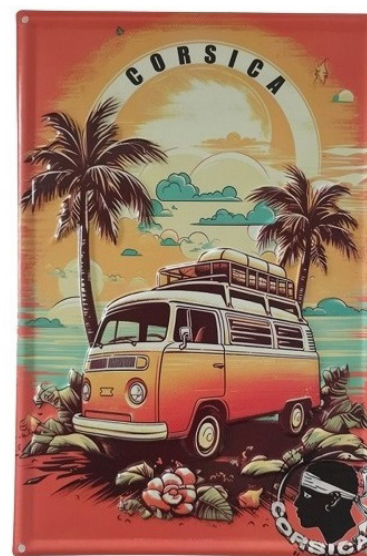

**PLAQUE METAL
VAN SUNSET**
20*30 cms

3,90 € P.U HT.
x 24 PCS

REF. 220089

**PLAQUE METAL
10 COMMANDEMENTS
NOIRE**
25*33 cms

4,50 € P.U HT.
x 24 PCS

REF. 220091

DÉCORATION

**BOULE A NEIGE
LANDSCAPE**
4.5 cm