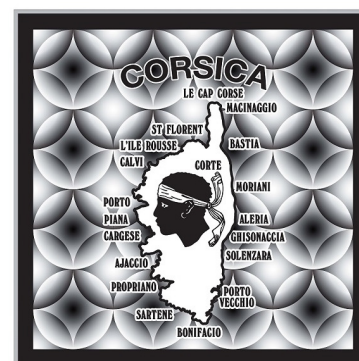

FOULARD PSYCHEDELIQUE
90*90 cms

2.80 € P.U HT.
x 40 PCS

REF. 204010