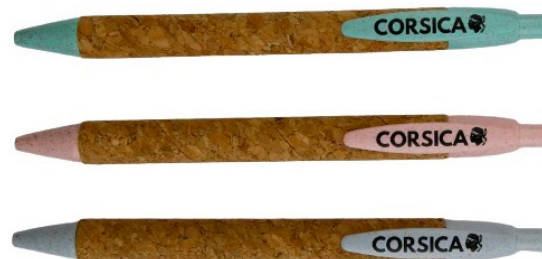

**STYLO NACRE
BLEU ET ROSE**
2 coloris mixés

0,55 € P.U HT.
x 48 PCS

REF. 210030

PAPETERIE

STYLO CRISTAUX
6 coloris mixés

1,39 € P.U HT.
x 48 PCS

REF. 210031

STYLO LIEGE PASTEL
3 coloris mixés