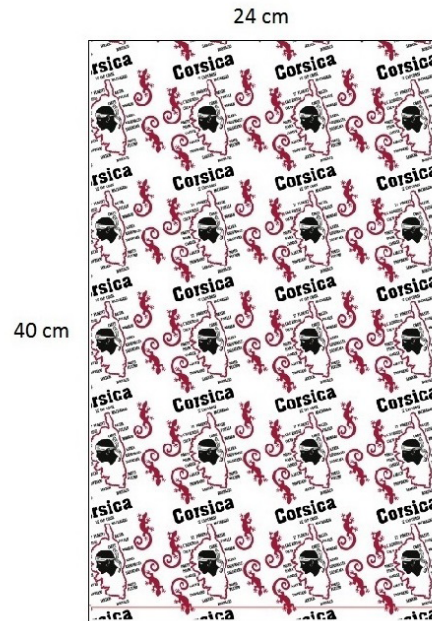

**POCHETTE CADEAU
PAPIER
24*40 cms**
carton de 1000

0,16 € P.U HT.
x 1000 PCS

REF. 250006