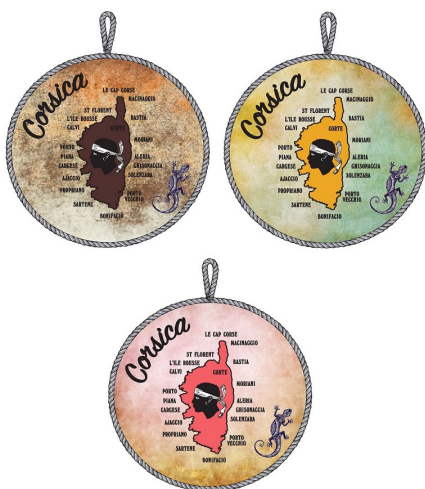

**DESSOUS PLAT
CERAMIQUE TETE
CORSIKA**

2,90 € P.U HT.
x 24 PCS

REF. 011124

**DESSOUS PLAT
CERAMIQUE 10
COMMANDEMENTS
PAPILLON TETE**

2,50 € P.U HT.
x 24 PCS

REF. 011123

**DESSOUS PLAT
CERAMIQUE ROND
CORDE- BASIC
3 coloris mixés**