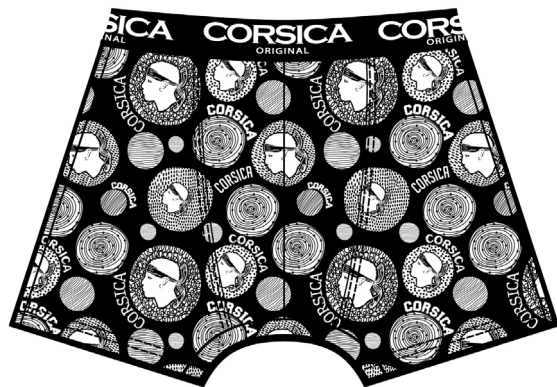

CALECON HOMME
COUCHER DE SOLEIL

TAILLE S UNIQUEMENT

2.50 € P.U HT.

REF. 201303

CALECON HOMME
FLAMINGO

TAILLE S UNIQUEMENT

2.80 € P.U HT.

REF. 201304