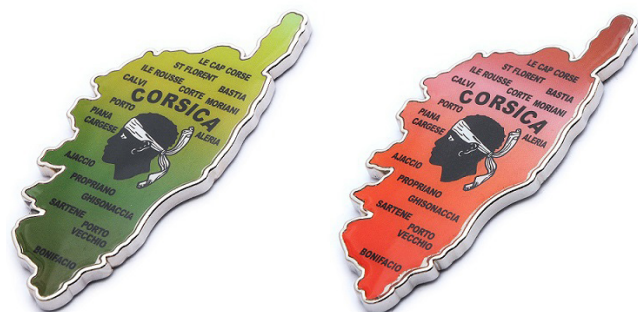

**MAGNET METAL NOIR
GLITTER 3 COLORIS**

1,25 € P.U HT.
x 48 PCS

REF. 160234

MAGNET MÉTAL

**MAGNET METAL ILE
fond uni classique
NOIR ET BLANC
2 coloris mixés 8.5 cms**

1,25 € P.U HT.
x 48 PCS

REF. 160235

**MAGNET METAL ILE
DEGRADÉ KAKI/
ORANGE**