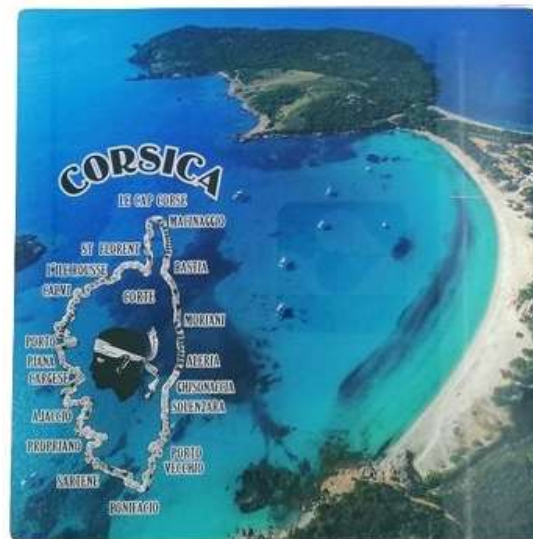

**DESSOUS DE PLAT
VERRE RONDINARA**
21*21 cms

2,05 € P.U HT.
x 24 PCS

REF. 011246