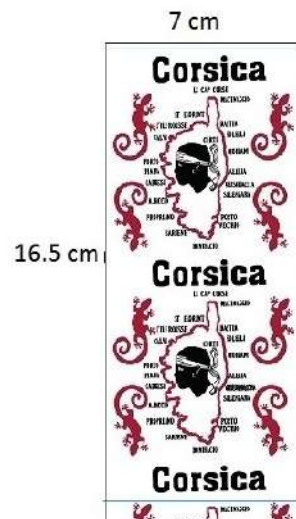

REF. 250012

**POCHETTE CADEAU
PAPIER**
7*11.5 cms
sous carton de 2000

0,06 € P.U HT.
x 2000 PCS

REF. 250010

**POCHETTE CADEAU
PAPIER**
7*11.5 cms
carton de 4000

0,07 € P.U HT.
x 4000 PCS

REF. 250007

**POCHETTE CADEAU
PAPIER**
12*23 cms
carton de 3000