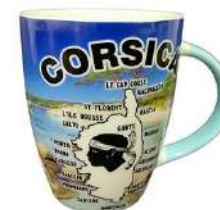

MUG PALOMBAGGIA

2,20 € P.U HT.
x 48 PCS

REF. 010260