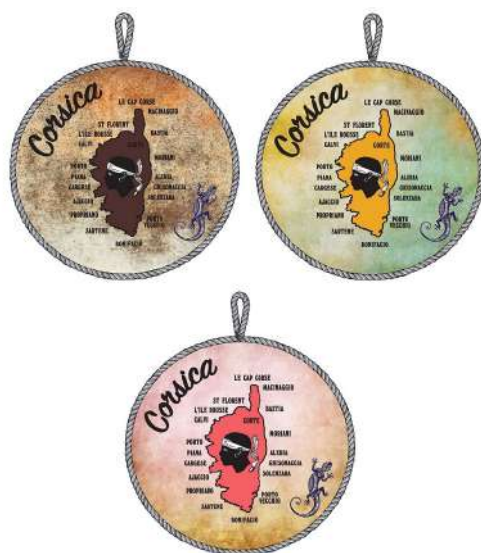

DESSOUS PLAT
CERAMIQUE ROND
CORDE- BASIC
3 coloris mixés

2,05 € P.U HT.
x 24 PCS

REF. 011119