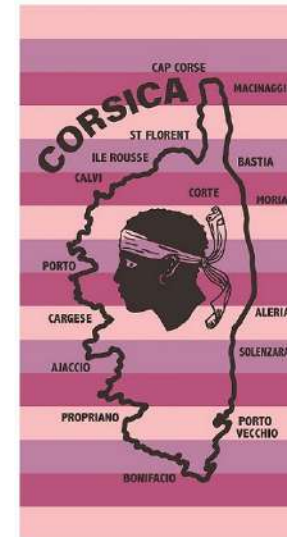

**DRAP DE PLAGE
JACQUARD RAYE
ROSE**
170*90 cms

8,90 € P.U HT.
x 24 PCS

REF. 130056