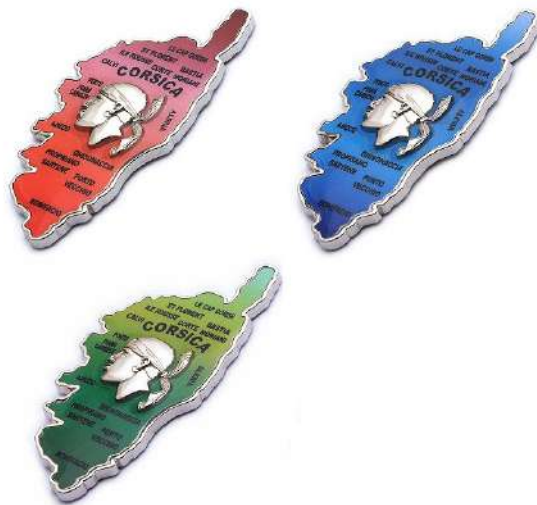

MAGNETS METAL

MAGNET METAL ILE TETE FOND FLEURS
2 coloris mixés

1,25 € P.U HT.
x 48 PCS

REF. 160209

MAGNET METAL ZODIAQUE
12 signes mixés

0,80 € P.U HT.
x 48 PCS

REF. 160212

MAGNET METAL ILE PAYSAGE PALOMBAGGIA

1,29 € P.U HT.
x 48 PCS

REF. 160213

MAGNET METAL TONGUE PAPILLON
3 coloris mixés

1,25 € P.U HT.
x 48 PCS

REF. 160214

MAGNETS METAL

**MAGNET METAL ILE
TDM DEGRADE**
3 coloris mixés

1,25 € P.U HT.
x 48 PCS