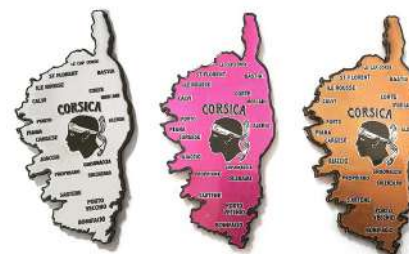

REF. 160050

MAGNET BOIS METALLISÉ ILE PUZZLE

1,39 € P.U HT.
x 48 PCS

REF. 160073

MAGNET BOIS METALLISÉ ILE LANDSCAPE

1,39 € P.U HT.
x 48 PCS

REF. 160074

MAGNET BOIS METALLISÉ ILE TDM 3 coloris mixés