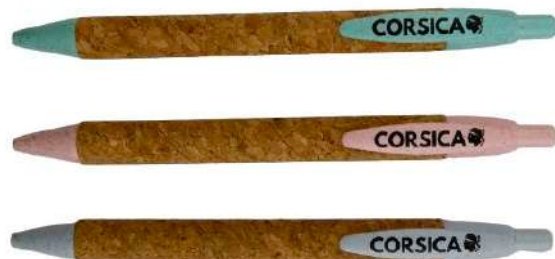

PAPETERIE

STYLO LIEGE PASTEL 3 coloris mixés

0,90 € P.U HT.
x 48 PCS

REF. 210036