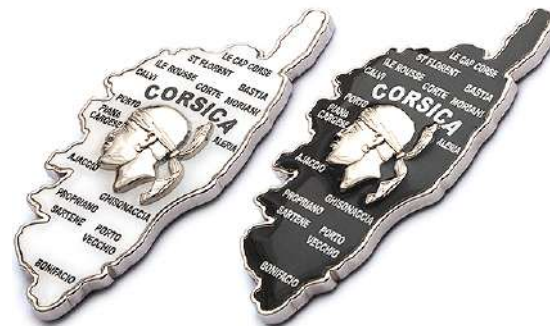

MAGNET METAL ILE
fond uni classique
NOIR ET BLANC
2 coloris mixés 8.5 cms

1,25 € P.U HT.
x 48 PCS

REF. 160235