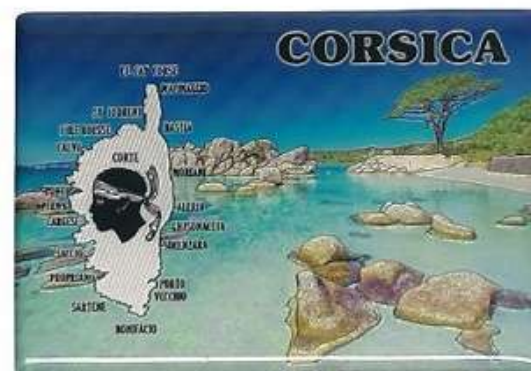

REF. 160041

MAGNET BOUTEILLE SABLE COUCHER DE SOLEIL ORANGE 2 coloris mixés

1,35 € P.U HT.
x 48 PCS

REF. 160066

MAGNET RECTANGULAIRE BOUTEILLE SABLE ET COQUILLAGE 2 coloris mixés

1,35 € P.U HT.
x 48 PCS

REF. 160064