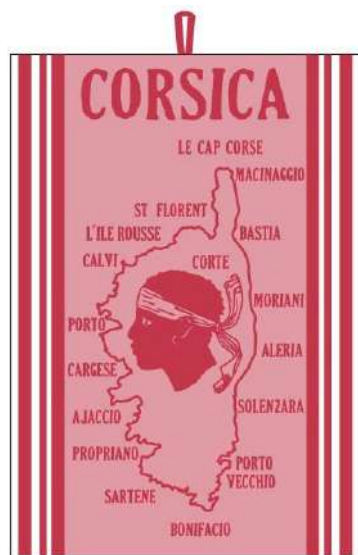

REF. 150547

**TORCHON TISSÉ ILE
NOIR ONYX**

1,85 € P.U HT.
x 24 PCS

REF. 150548

**TORCHON TISSÉ ILE
VIOLET ROYAL LILAS**

1,85 € P.U HT.
x 24 PCS

REF. 150549

LINGE DE MAISON