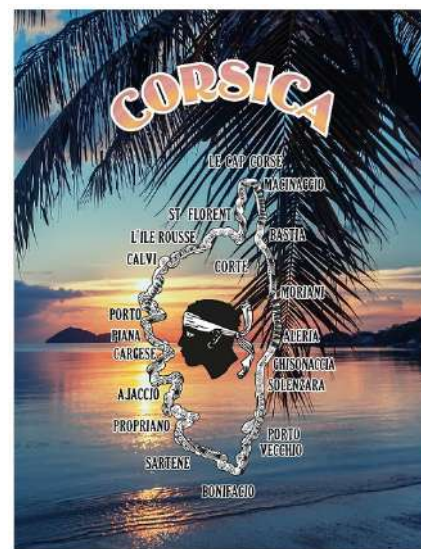

**DRAP PLAGE
MICROFIBRE DOUBLE
COUCHER DE SOLEIL
180*140 cms**

8,90 € P.U HT.
x 12 PCS

REF. 130208