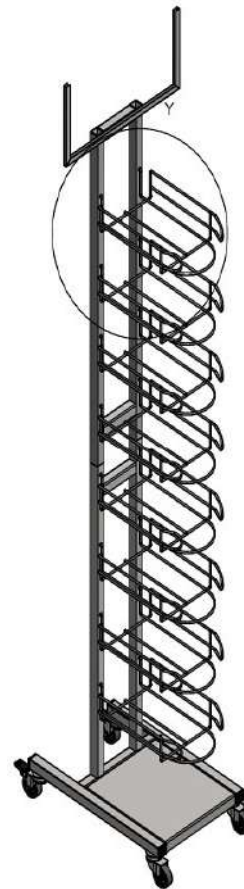

**PRESENTOIR CASQUETTE
EN13516**

129.00 € P.U HT.